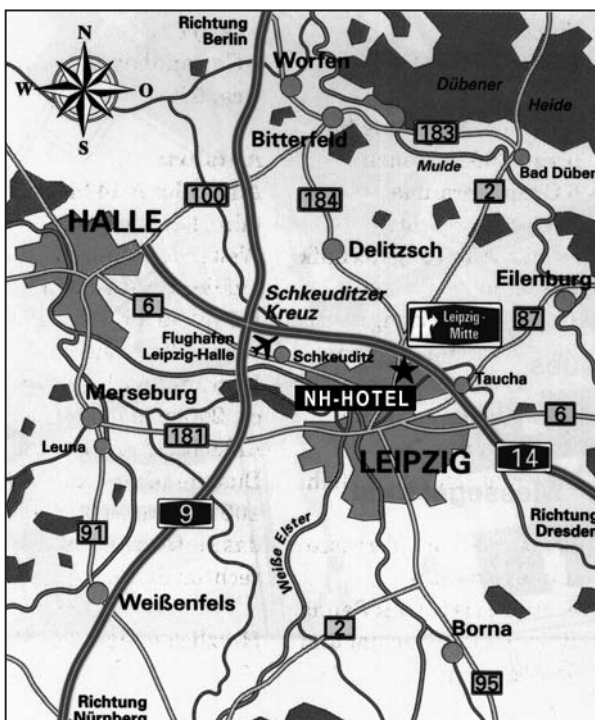

So finden Sie uns in
LEIPZIG
NH-Hotel Leipzig Messe

NH-Hotel Leipzig Messe

Fuggerstr. 2
04158 Leipzig

Tel.: 0341-5251-0
Fax: 0341-5251-300

Anfahrt:

Autobahn A 14 bis Ausfahrt Leipzig-Mitte.
Weiter Richtung Leipzig auf der Bundesstraße B 2 bis Ausfahrt Seehausener Allee. Links in Richtung Sachsenpark, ca. 200 m, dann wieder links Richtung Fugger-Business-Park für ca. 100 m. Links abbiegen, das Hotel liegt auf der rechten Seite.

Entfernungen:

Flughafen Leipzig/Halle in Schkeuditz ca. 10 km
Stadtzentrum Leipzig ca. 5 km
Hauptbahnhof ca. 6 km